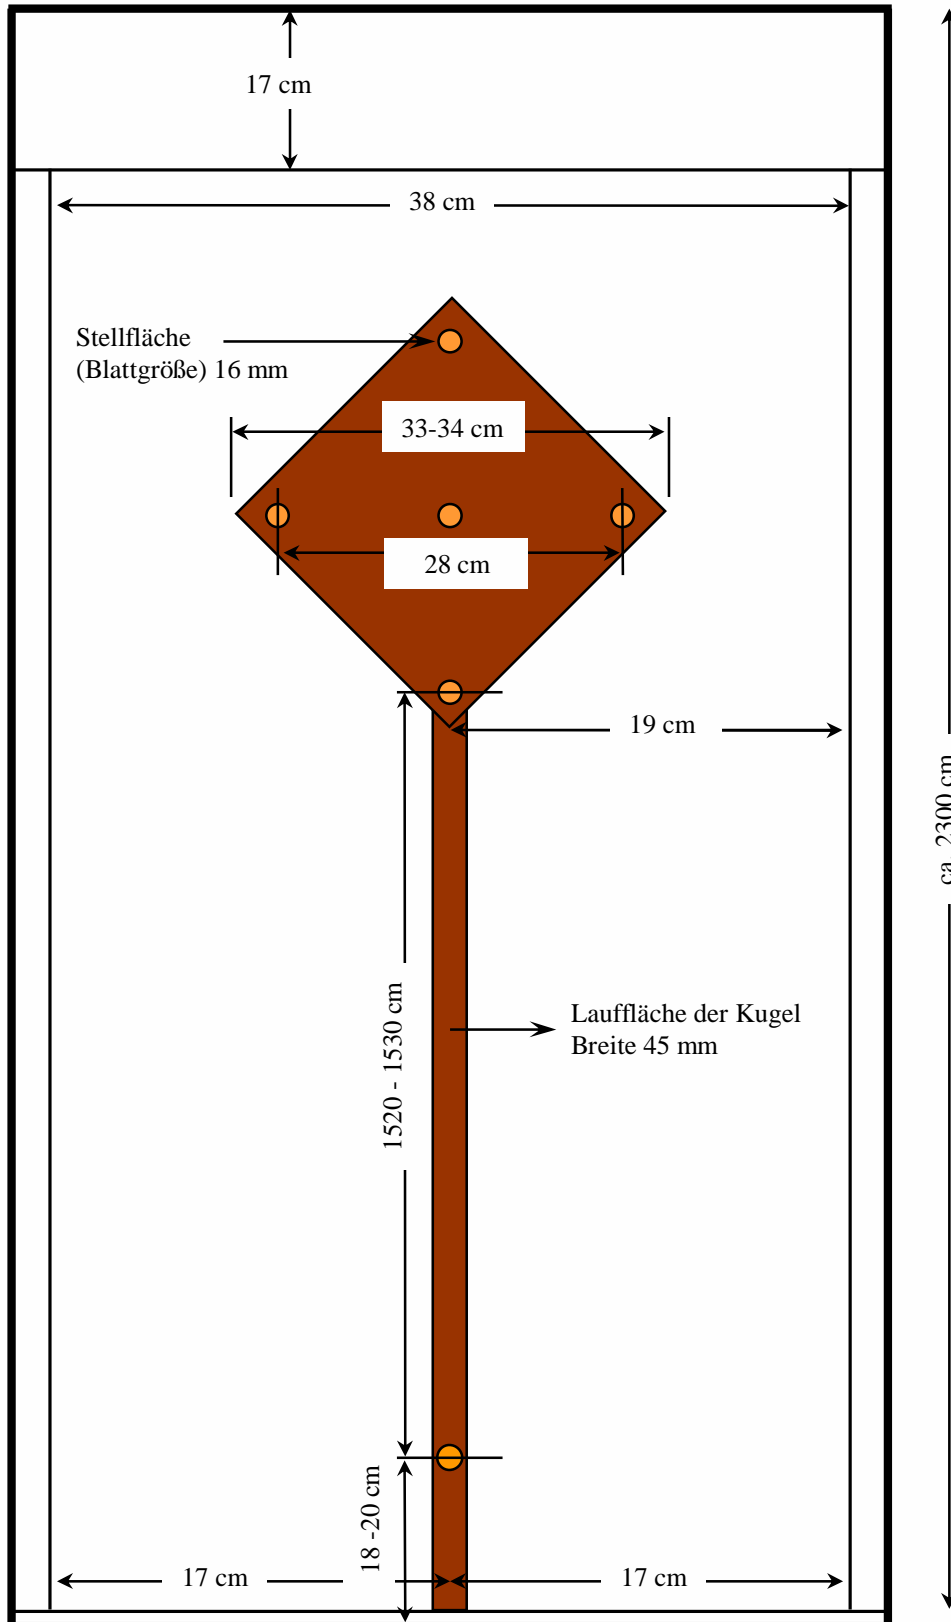

Kegelbahnmaße der TKV Waldkirchen

Bahnhöhe: 80 - 85 cm